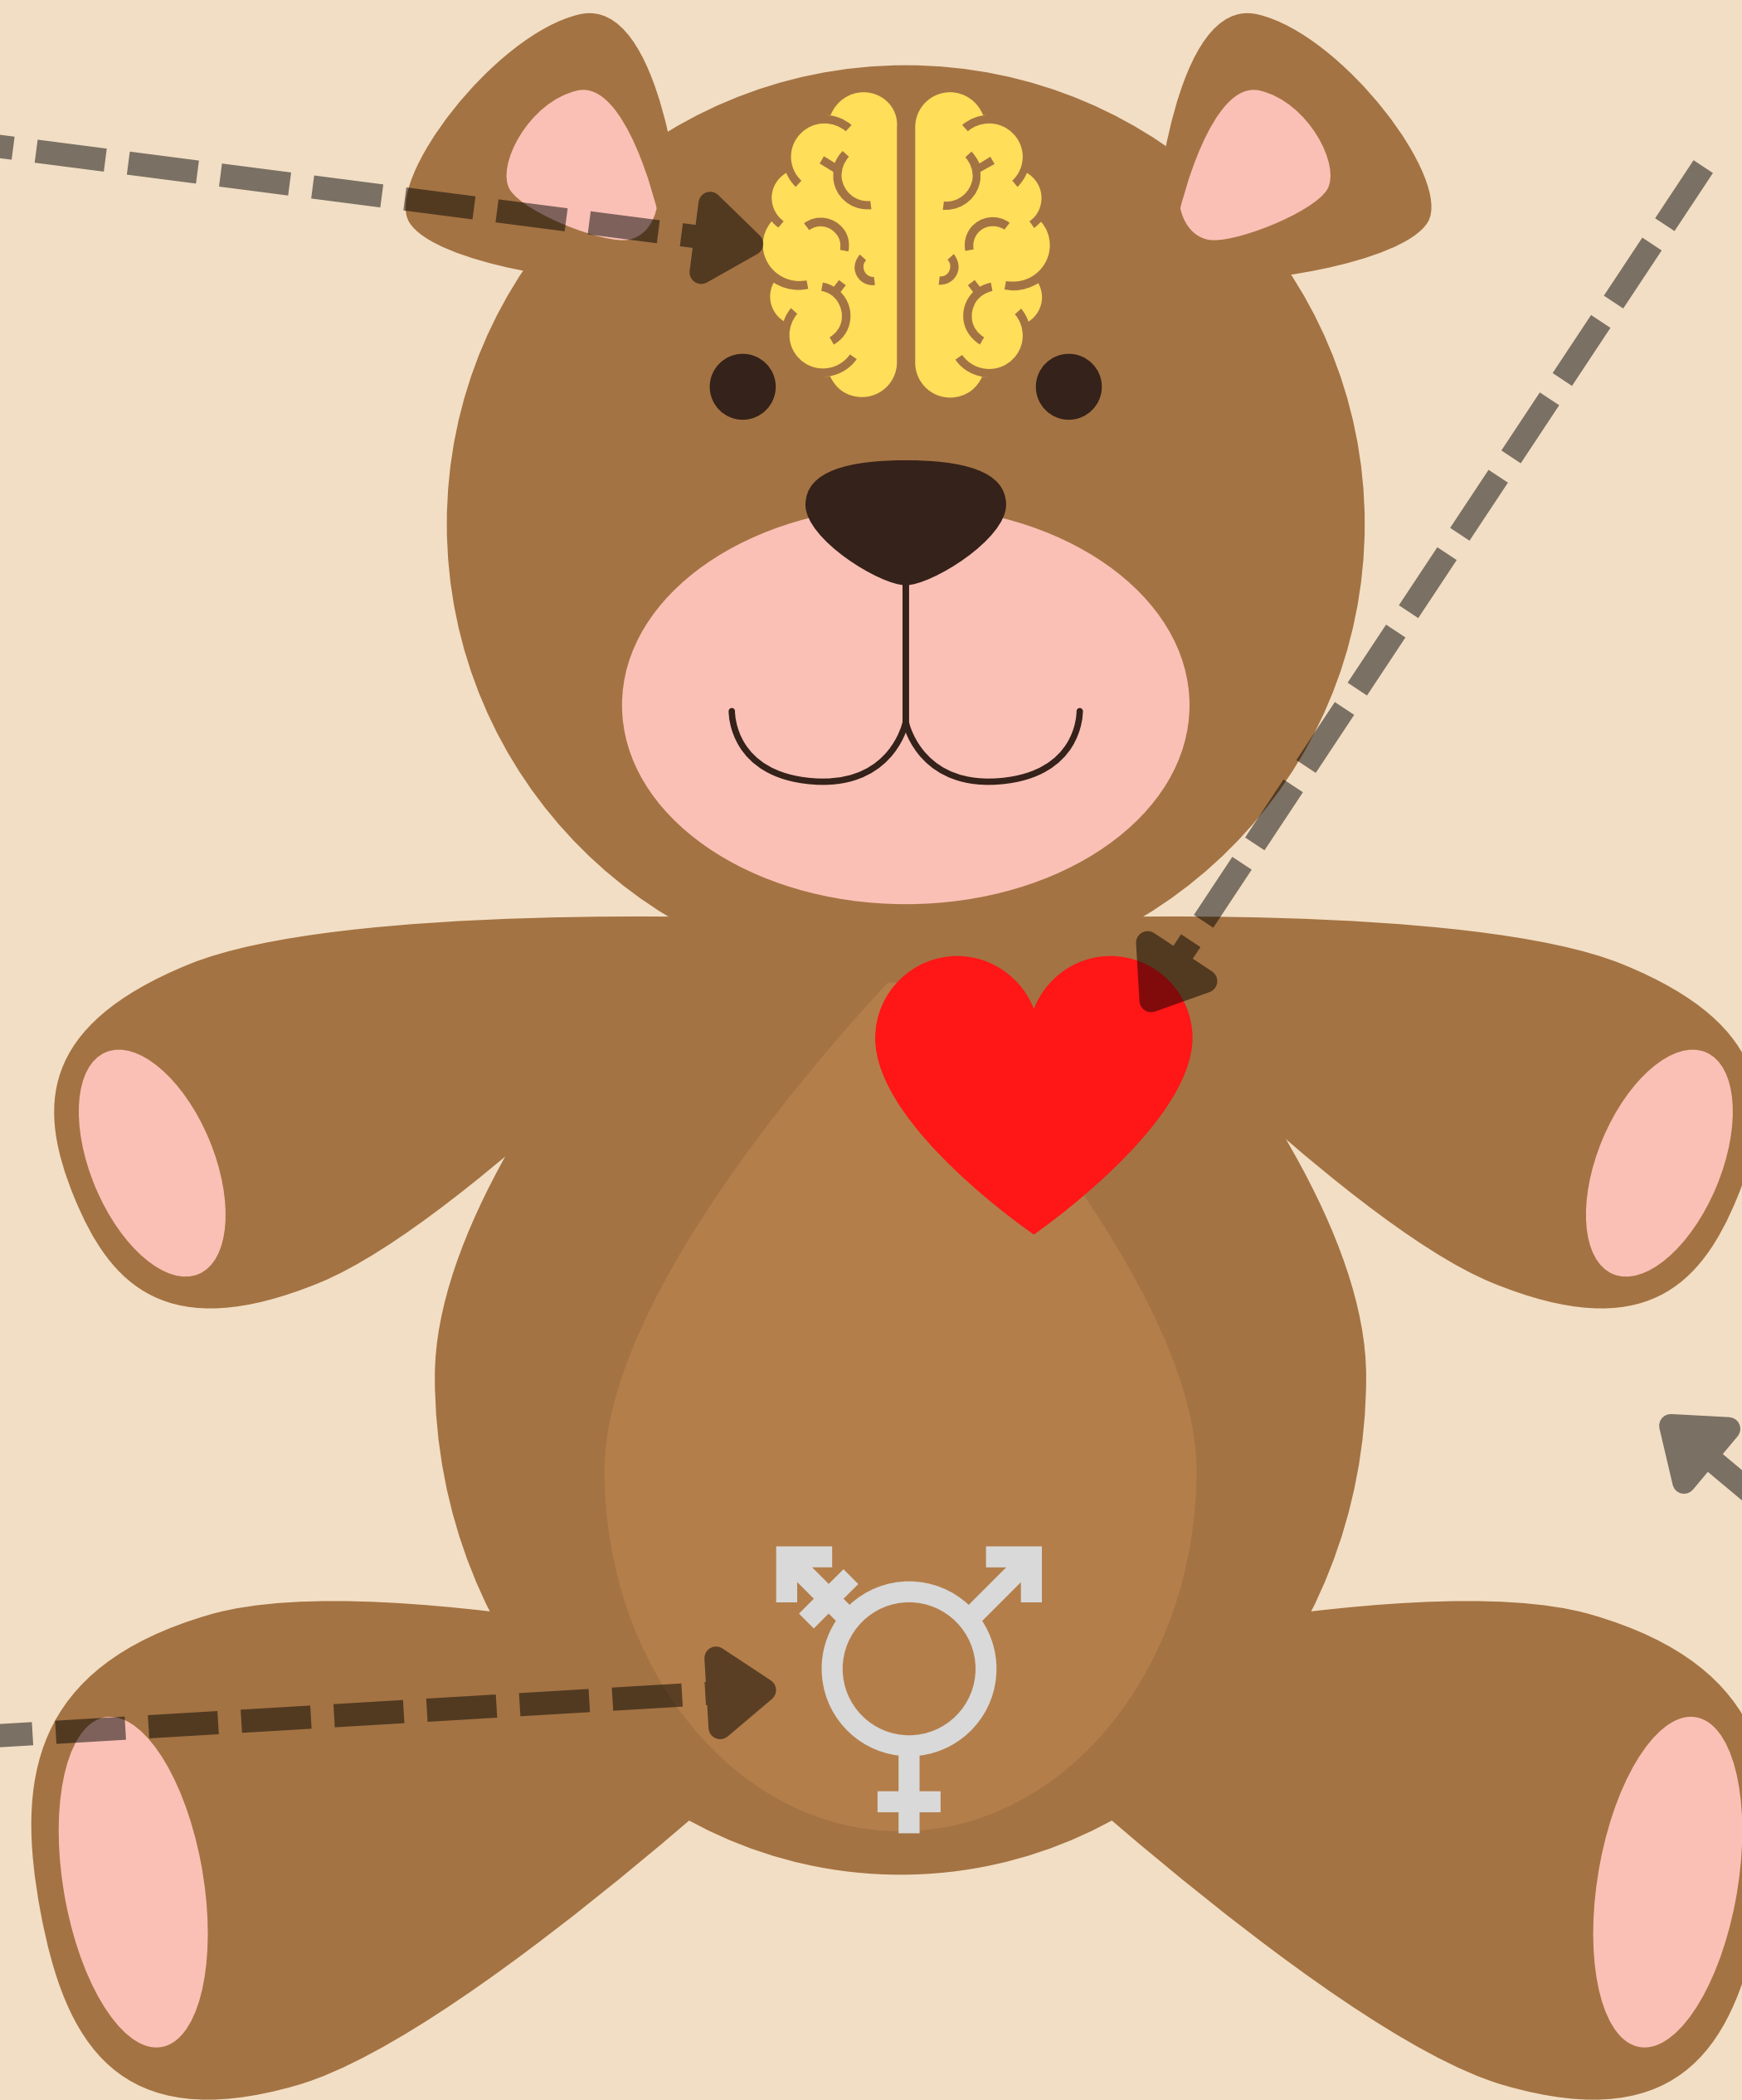

bärenstarke Vielfalt

Identität

cis	trans
cis Frau	trans Frau
cis Mann	trans Mann
	non-binär
	Agender
	Genderfluid

romantische & sexuelle Orientierung

hetero	queer
	homo gay lesbisch schwul
	bi pan omni abro
	ace / asexuell
	aro / aromantisch
	demi
	poly

bei der Geburt zugewiesenes Geschlecht

weiblich
inter
männlich

äusseres Erscheinungsbild

androgyn
feminin
maskulin

Queer macht Schule | Bildung zu romantischer, sexueller & geschlechtlicher Vielfalt

www.queermachtschule.ch | sozialwerk.LGBT+ / treff.LGBT+, Goldgasse 4, 7000 Chur, Schweiz